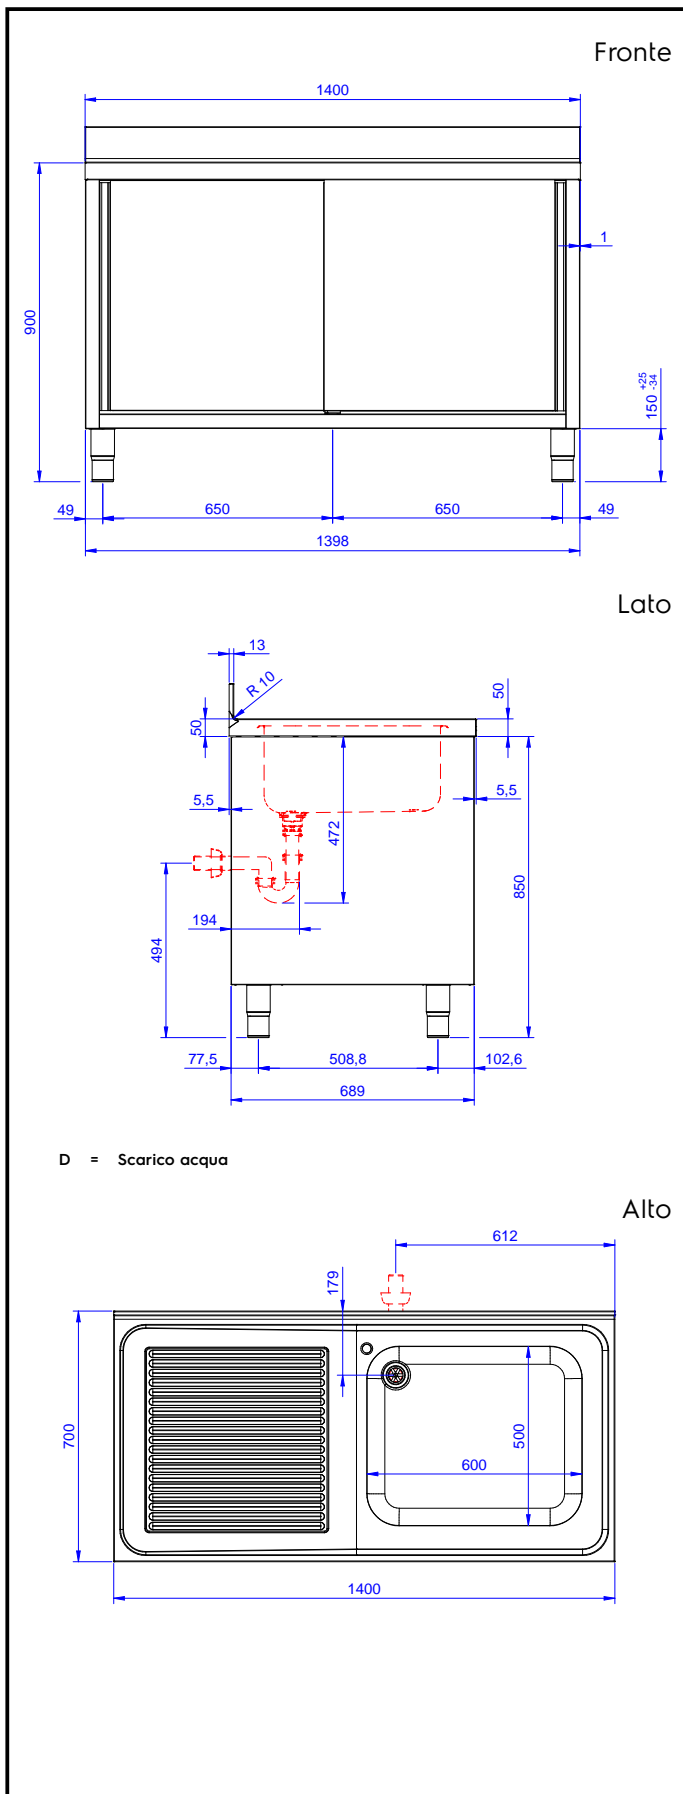

Scarico

Posizione scarico: Sx

Informazioni chiave

Larghezza armadio:	1310 mm
Profondità armadio:	645 mm
Altezza armadietto:	330 mm
Dimensioni esterne, larghezza:	1400 mm
Dimensioni esterne, profondità:	700 mm
Dimensioni esterne, altezza:	1000 mm
Dimensione alzatina, altezza:	100 mm
Dimensione alzatina, profondità:	13 mm
Dimensione alzatina, raggio:	R=8
Numero di vasche:	1
Dimensione vasca:	600x500xH300
Numero e tipologia di porte:	2 Scorrevole
Spessore piano di lavoro:	50 mm
Peso netto:	60 kg